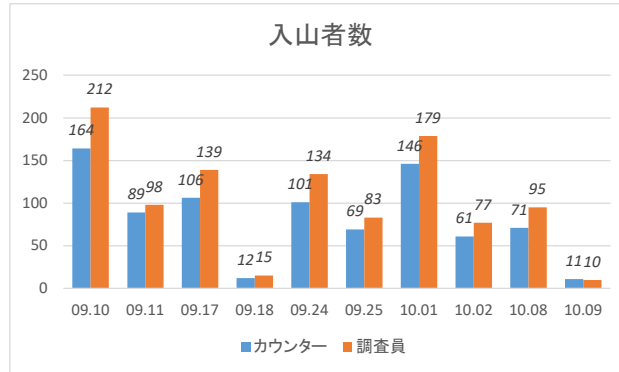

■登山者カウント調査結果(横尾登山口・槍沢方面)

●入山者

時間	調査日																			
	土		日		土		日		土		日		土		日		土		日	
	09.10		09.11		09.17		09.18		09.24		09.25		10.01		10.02		10.08		10.09	
	カウンター	調査員	カウンター	調査員	カウンター	調査員	カウンター	調査員	カウンター	調査員	カウンター	調査員	カウンター	調査員	カウンター	調査員	カウンター	調査員	カウンター	調査員
7	15	20	12	13	30	38	5	6	9	14	16	19	28	36	10	14	6	9	2	2
8	49	65	32	37	20	26	0	0	28	40	19	21	62	82	15	24	30	36	6	6
9	36	52	9	10	40	49			22	29	11	14								
10	23	26	13	16	10	15	5	9			8	12	15	19	14	13	16	23	0	0
11							1	0	22	25			22	20	13	24	12	14	2	2
12	25	29	17	15	6	11					12	14								
13	16	20	6	7			1	0	20	26	3	3	19	22	9	2	7	13	1	0
合計	164	212	89	98	106	139	12	15	101	134	69	83	146	179	61	77	71	95	11	10

●下山者

時間	調査日																			
	土		日		土		日		土		日		土		日		土		日	
	09.10		09.11		09.17		09.18		09.24		09.25		10.01		10.02		10.08		10.09	
	カウンター	調査員	カウンター	調査員	カウンター	調査員	カウンター	調査員	カウンター	調査員	カウンター	調査員	カウンター	調査員	カウンター	調査員	カウンター	調査員	カウンター	調査員
7	1	4	11	13	7	23	13	13		0	6	8	11	14	10	12	11	15	18	25
8	3	4	7	11	27	20	29	39	3	3	7	9	9	11	8	12	5	8	1	2
9	7	7	16	20	16	27			15	26	13	29								
10	10	11	32	42	27	40	42	64			18	22	31	38	28	28		2	14	22
11							35	59	12	18			30	45	41	51	2	2	23	36
12	24	30	20	34	24	28					26	15								
13	10	12	23	28			36	48	7	8	18	3	21	37	22	24	4	6	12	17
合計	55	68	109	148	101	138	155	223	37	55	88	86	102	145	109	127	22	33	68	102

●日別

調査日	入山者		下山者	
	カウンター	調査員	カウンター	調査員
09.10	164	212	55	68
09.11	89	98	109	148
09.17	106	139	101	138
09.18	12	15	155	223
09.24	101	134	37	55
09.25	69	83	88	86
10.01	146	179	102	145
10.02	61	77	109	127
10.08	71	95	22	33
10.09	11	10	68	102
合計	830	1,042	846	1,125