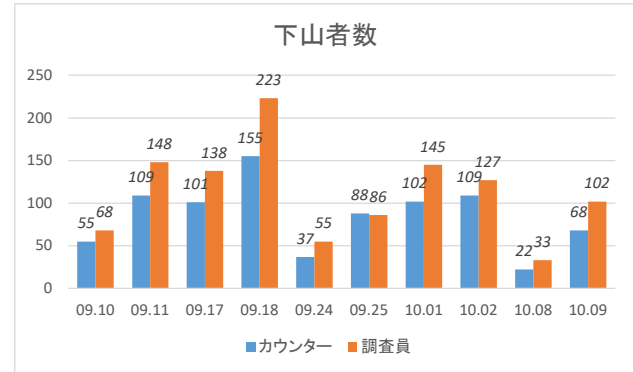

■登山者カウント調査結果(横尾登山口・槍沢方面)

●入山者

時間	調査日																			
	土		日		土		日		土		日		土		日		土		日	
	09.10		09.11		09.17		09.18		09.24		09.25		10.01		10.02		10.08		10.09	
	カウンター	調査員	カウンター	調査員	カウンター	調査員	カウンター	調査員	カウンター	調査員	カウンター	調査員	カウンター	調査員	カウンター	調査員	カウンター	調査員	カウンター	調査員
7	15	20	12	13	30	38	5	6	9	14	16	19	28	36	10	14	6	9	2	2
8	49	65	32	37	20	26	0	0	28	40	19	21	62	82	15	24	30	36	6	6
9	36	52	9	10	40	49			22	29	11	14								
10	23	26	13	16	10	15	5	9			8	12	15	19	14	13	16	23	0	0
11							1	0	22	25			22	20	13	24	12	14	2	2
12	25	29	17	15	6	11					12	14								
13	16	20	6	7			1	0	20	26	3	3	19	22	9	2	7	13	1	0
合計	164	212	89	98	106	139	12	15	101	134	69	83	146	179	61	77	71	95	11	10

●下山者

時間	調査日																			
	土		日		土		日		土		日		土		日		土		日	
	09.10		09.11		09.17		09.18		09.24		09.25		10.01		10.02		10.08		10.09	
	カウンター	調査員	カウンター	調査員	カウンター	調査員	カウンター	調査員	カウンター	調査員	カウンター	調査員	カウンター	調査員	カウンター	調査員	カウンター	調査員	カウンター	調査員
7	1	4	11	13	7	23	13	13		0	6	8	11	14	10	12	11	15	18	25
8	3	4	7	11	27	20	29	39	3	3	7	9	9	11	8	12	5	8	1	2
9	7	7	16	20	16	27			15	26	13	29								
10	10	11	32	42	27	40	42	64			18	22	31	38	28	28		2	14	22
11							35	59	12	18			30	45	41	51	2	2	23	36
12	24	30	20	34	24	28					26	15								
13	10	12	23	28			36	48	7	8	18	3	21	37	22	24	4	6	12	17
合計	55	68	109	148	101	138	155	223	37	55	88	86	102	145	109	127	22	33	68	102

●日別

調査日	入山者		下山者	
	カウンター	調査員	カウンター	調査員
09.10	164	212	55	68
09.11	89	98	109	148
09.17	106	139	101	138
09.18	12	15	155	223
09.24	101	134	37	55
09.25	69	83	88	86
10.01	146	179	102	145
10.02	61	77	109	127
10.08	71	95	22	33
10.09	11	10	68	102
合計	830	1,042	846	1,125